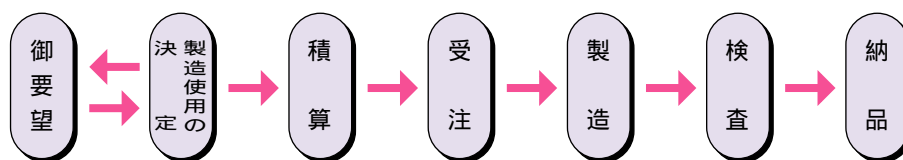

接着耐久性

最高級のレゾルシノールに接着剤を使用していますので耐久性に優れています。